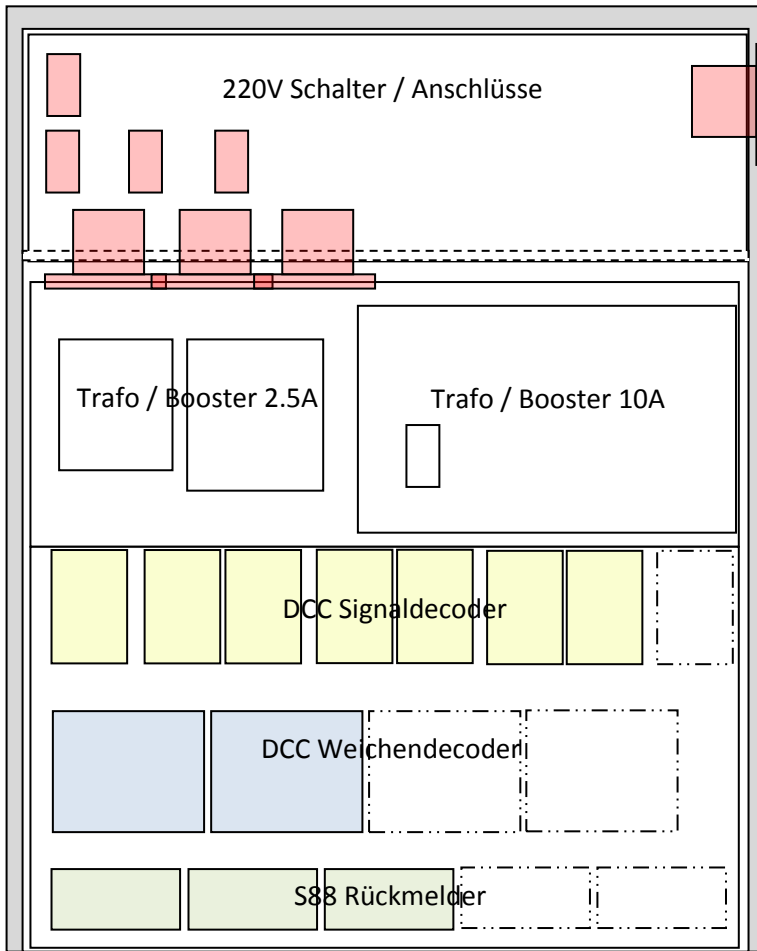

Zentraltableau Gartenbahn M 1:5

Verkabelungsschema Zentraltableau Gartenbahn